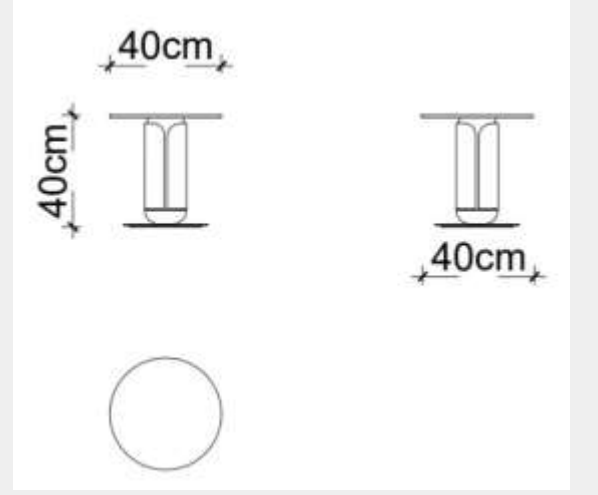

YAN SEHPA

LODA

Tulip Yan Sehpa - Mermer Tabla

Masko

Satış Fiyatı : 45.122 TL

İndirim Oranı : %50

Satış Fiyatı : 22.561 TL

LODA

Sophia C Sehpa

Masko

45cm

60cm

45cm

Satış Fiyatı : 34.966 TL

İndirim Oranı : %50

Satış Fiyatı : 17.483 TL