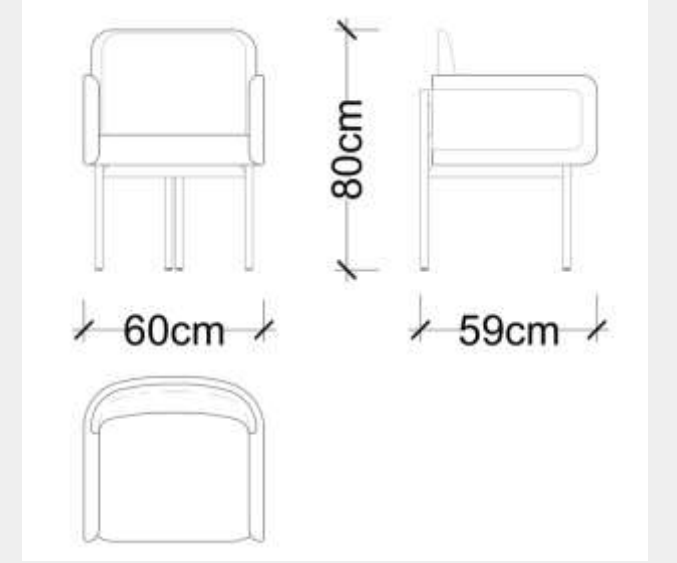

Vega Sandalye

Masko

Satış Fiyatı : 38.636 TL

İndirim Oranı : %50

Satış Fiyatı : 19.318 TL

LODA